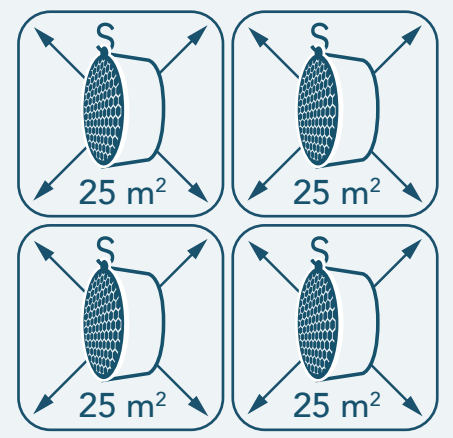

Instalación de SecurePig®

Presentación: 1 caja conteniendo
12 bloques difusores

Actividad del producto: 6 semanas

SecurePig®

1 bloque cada 25 m²

Colocar a una altura de 1.50 m

SecurePig®

Ecológicamente productiva